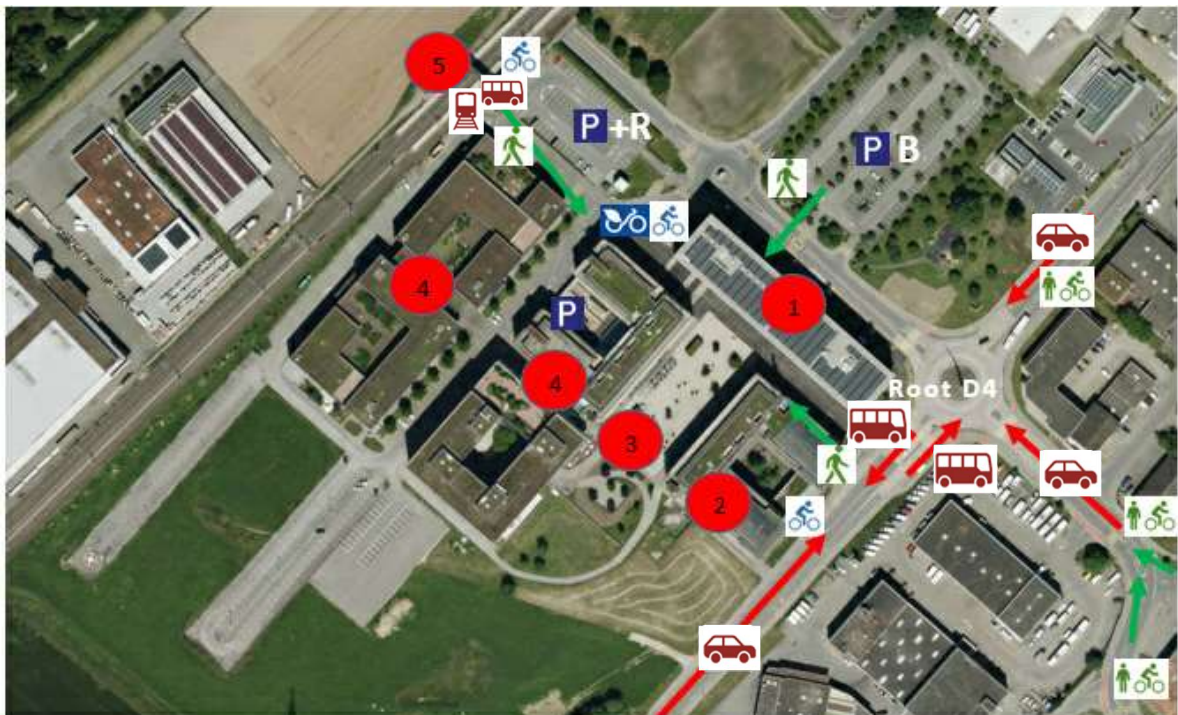

ANREISEBESCHREIB

GEMEINDEVERWALTUNG ROOT, PLATZ 1A, 6039 ROOT D4

	Autobahn A14, Ausfahrt Gisikon-Root oder Ausfahrt Buchrain
	S1, Haltestelle D4
	Bus Nr. 23, Haltestelle D4

1. Gemeindevverwaltung, Platz 1a, Root D4
 2. D4 Business Village
 3. Innenhof inkl. Restaurants
 4. D4 Techno Park
 5. Bahnhof Root D4
- P+R Parkplätze der SBB für Bahnkunden
- PB Besucher-Parkplätze

	Für Autos und Fahrräder hat es genügend Parkplätze (siehe Symbol)
	
	Nextbike-Standort